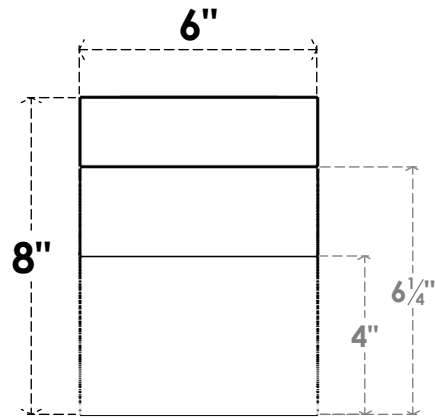

ITEM NUMBER: RFTURO060X08000X24000X008DEL00RCPR

6"W X 8"H X 24"L TIMBERTHANE ROUGH CEDAR DEL MONTE FAUX WOOD OPEN RAFTER TAIL, 8"L
END, PRIMED TAN

SIDE PROFILE

FRONT PROFILE

ISOMETRIC

GENERATED DATE : 03/02/2023