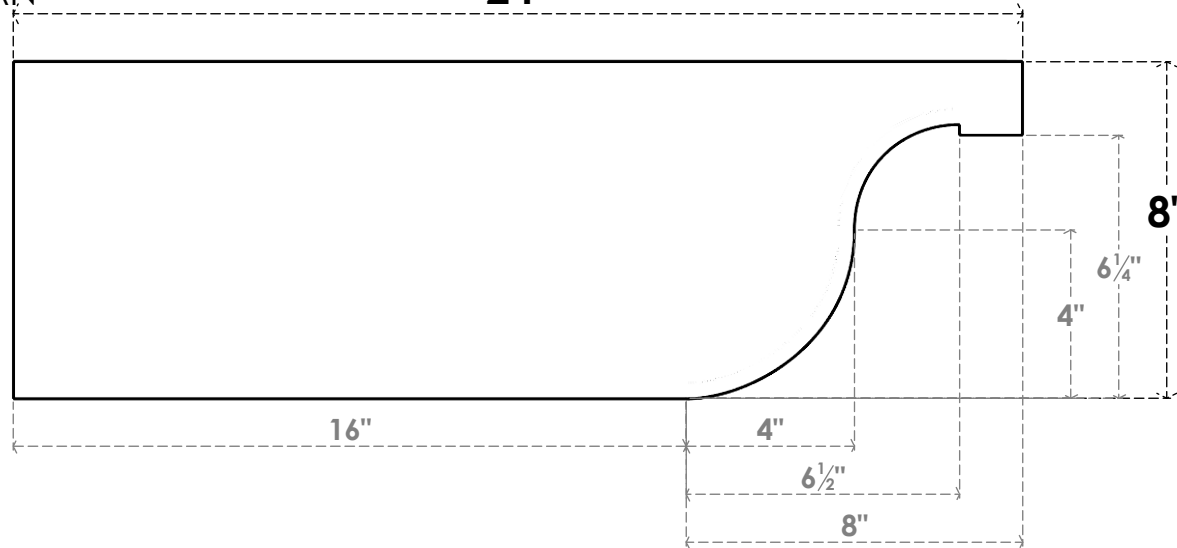

ITEM NUMBER: RFTURO060X08000X24000X008DEL00RCPR

6"W X 8"H X 24"L TIMBERTHANE ROUGH CEDAR DEL MONTE FAUX WOOD OPEN RAFTER TAIL, 8"L
END, PRIMED TAN

SIDE PROFILE

FRONT PROFILE

ISOMETRIC

GENERATED DATE : 03/02/2023